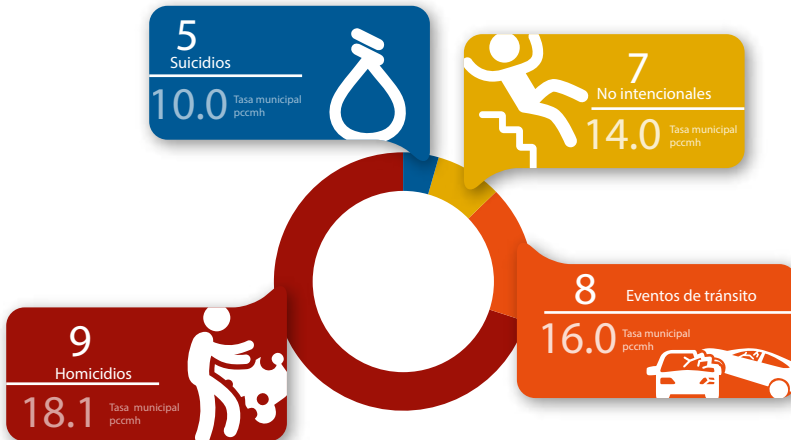

MUNICIPIO DE LA PAZ

Muertes por causa externa