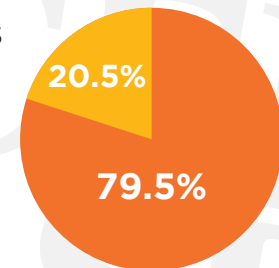

Observatorio Nacional de la Violencia

Infográfico sobre Homicidios Múltiples

Homicidios Múltiples en Número de Casos y Víctimas

Comparativo con el año anterior hasta la fecha enero - noviembre 2017-2018

Homicidios múltiples según número de víctimas

enero - noviembre 2018
N=39 eventos

Número de eventos	Número de víctimas	Hombres	Mujeres
27	3	65	16
9	4	28	8
1	5	3	2
1	6	4	2
1	9	9	0
Total		109	28

Homicidios múltiples según sexo

enero - noviembre 2018

N=39 eventos

Mujeres
28 víctimas

Hombres
109 víctimas

Homicidios múltiples según área

enero - noviembre 2018
N=39 eventos

UNAH
UNIVERSIDAD NACIONAL
AUTÓNOMA DE HONDURAS

IUDPAS
INSTITUTO UNIVERSITARIO
EN DEMOCRACIA, PAZ
Y SEGURIDAD