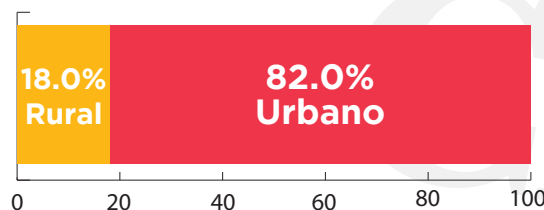

Homicidios múltiples según área

enero - noviembre 2018
N=39 eventos