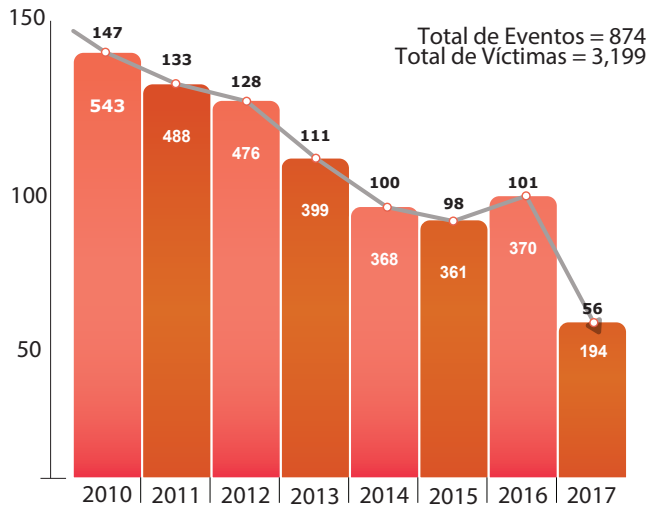

Observatorio Nacional de la Violencia

Infográfico sobre Homicidios Múltiples

Homicidios Múltiples en Número de Casos y Víctimas

Comparativo con el año anterior hasta la fecha enero - noviembre 2017-2018

Homicidios múltiples según número de víctimas

enero - noviembre 2018
N=39 eventos

Número de eventos	Número de víctimas	Hombres	Mujeres
27	3	65	16
9	4	28	8
1	5	3	2
1	6	4	2
1	9	9	0
Total		109	28

Homicidios múltiples según sexo

enero - noviembre 2018

N=39 eventos

Mujeres
28 víctimas

Hombres
109 víctimas

Homicidios múltiples según área

enero - noviembre 2018
N=39 eventos

UNAH
UNIVERSIDAD NACIONAL
AUTÓNOMA DE HONDURAS

IUDPAS
INSTITUTO UNIVERSITARIO
EN DEMOCRACIA, PAZ
Y SEGURIDAD