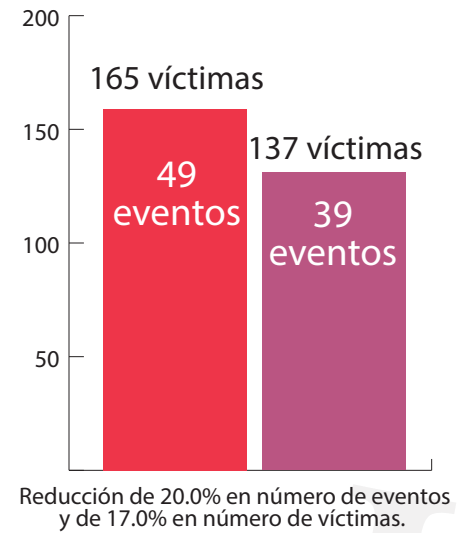

Observatorio Nacional de la Violencia

Infográfico sobre Homicidios Múltiples

Homicidios Múltiples en Número de Casos y Víctimas

Comparativo con el año anterior hasta la fecha enero - noviembre 2017-2018

Homicidios múltiples según número de víctimas

enero - noviembre 2018
N=39 eventos

Número de eventos	Número de víctimas	Hombres	Mujeres
27	3	65	16
9	4	28	8
1	5	3	2
1	6	4	2
1	9	9	0
Total		109	28

Homicidios múltiples según sexo

enero - noviembre 2018

N=39 eventos

Mujeres
28 víctimas

Hombres
109 víctimas

Homicidios múltiples según área

enero - noviembre 2018
N=39 eventos

UNAH
UNIVERSIDAD NACIONAL
AUTÓNOMA DE HONDURAS

IUDPAS
INSTITUTO UNIVERSITARIO
EN DEMOCRACIA, PAZ
Y SEGURIDAD