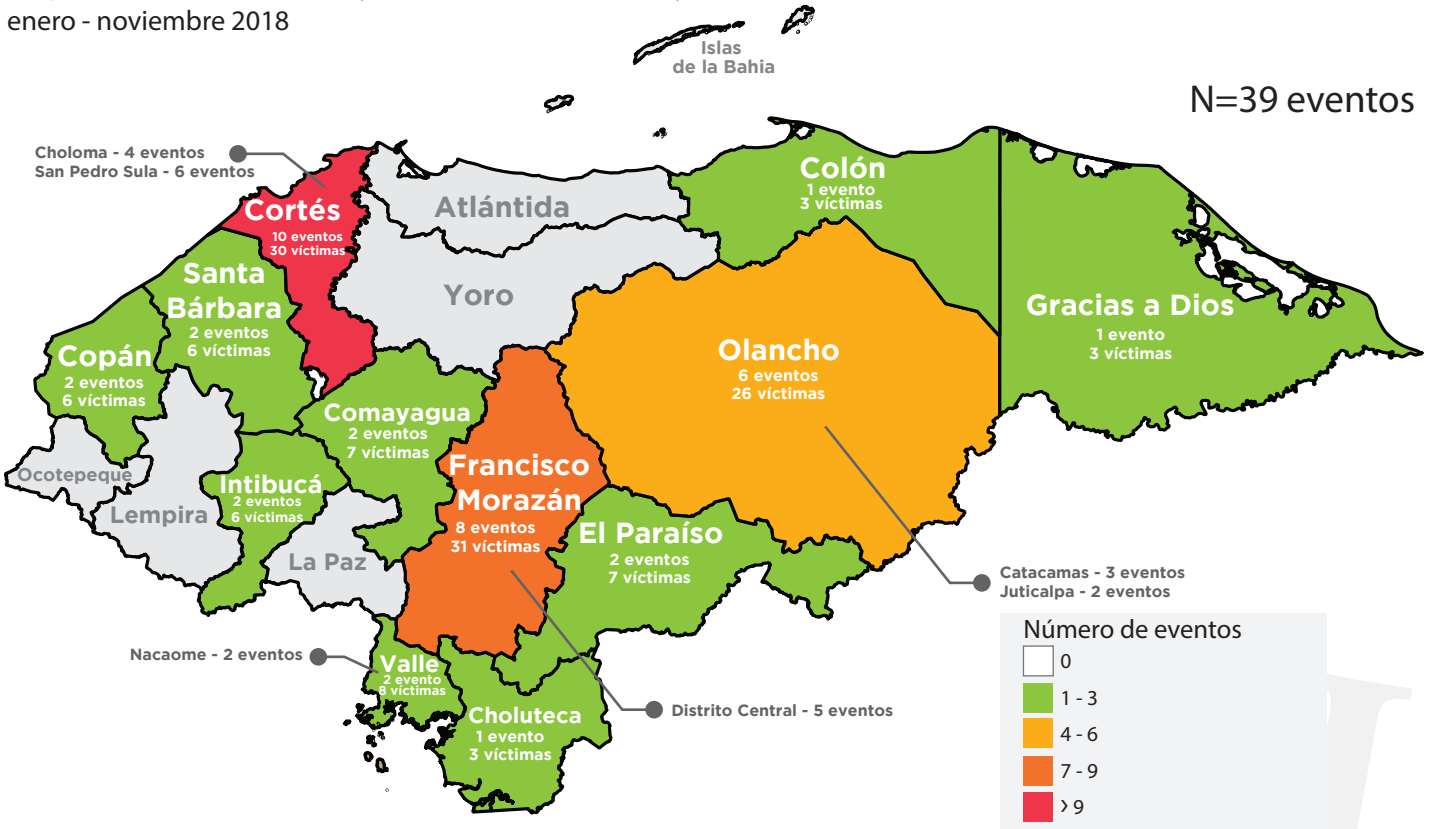

enero - noviembre 2018
N=39 eventos

Número de eventos	Número de víctimas	Hombres	Mujeres
27	3	65	16
9	4	28	8
1	5	3	2
1	6	4	2
1	9	9	0
Total		109	28

Homicidios múltiples según sexo

enero - noviembre 2018

N=39 eventos

Mujeres
28 víctimas

Hombres
109 víctimas

Homicidios múltiples según área

enero - noviembre 2018
N=39 eventos

UNAH
UNIVERSIDAD NACIONAL
AUTÓNOMA DE HONDURAS

IUDPAS
INSTITUTO UNIVERSITARIO
EN DEMOCRACIA, PAZ
Y SEGURIDAD

Homicidios múltiples según región enero - noviembre 2018