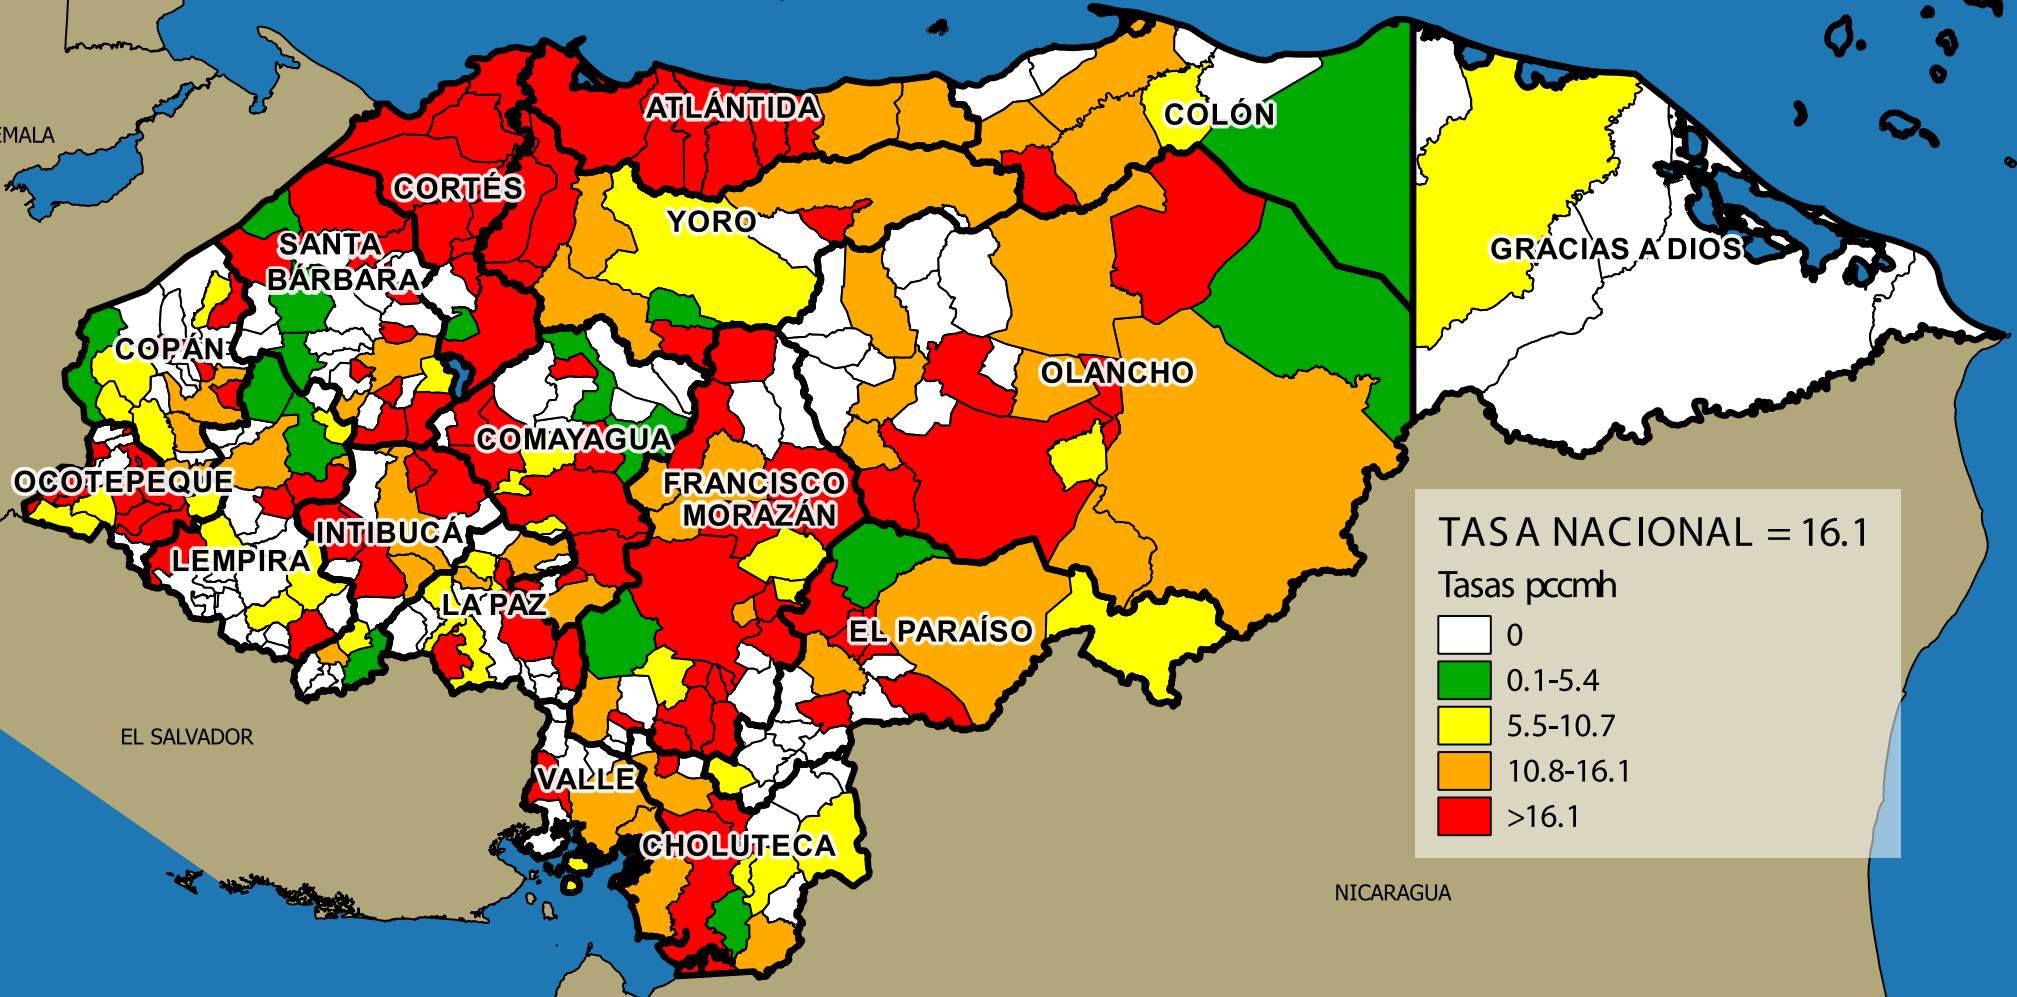

TASAS DE MUERTES EN EVENTOS DE TRÁNSITO POR CADA CIENTO MIL HABITANTES

ENERO-DICIEMBRE 2016

BELIZE

ISLAS DE LABAHÍA

GUATEMALA

NICARAGUA

0 100 200 km