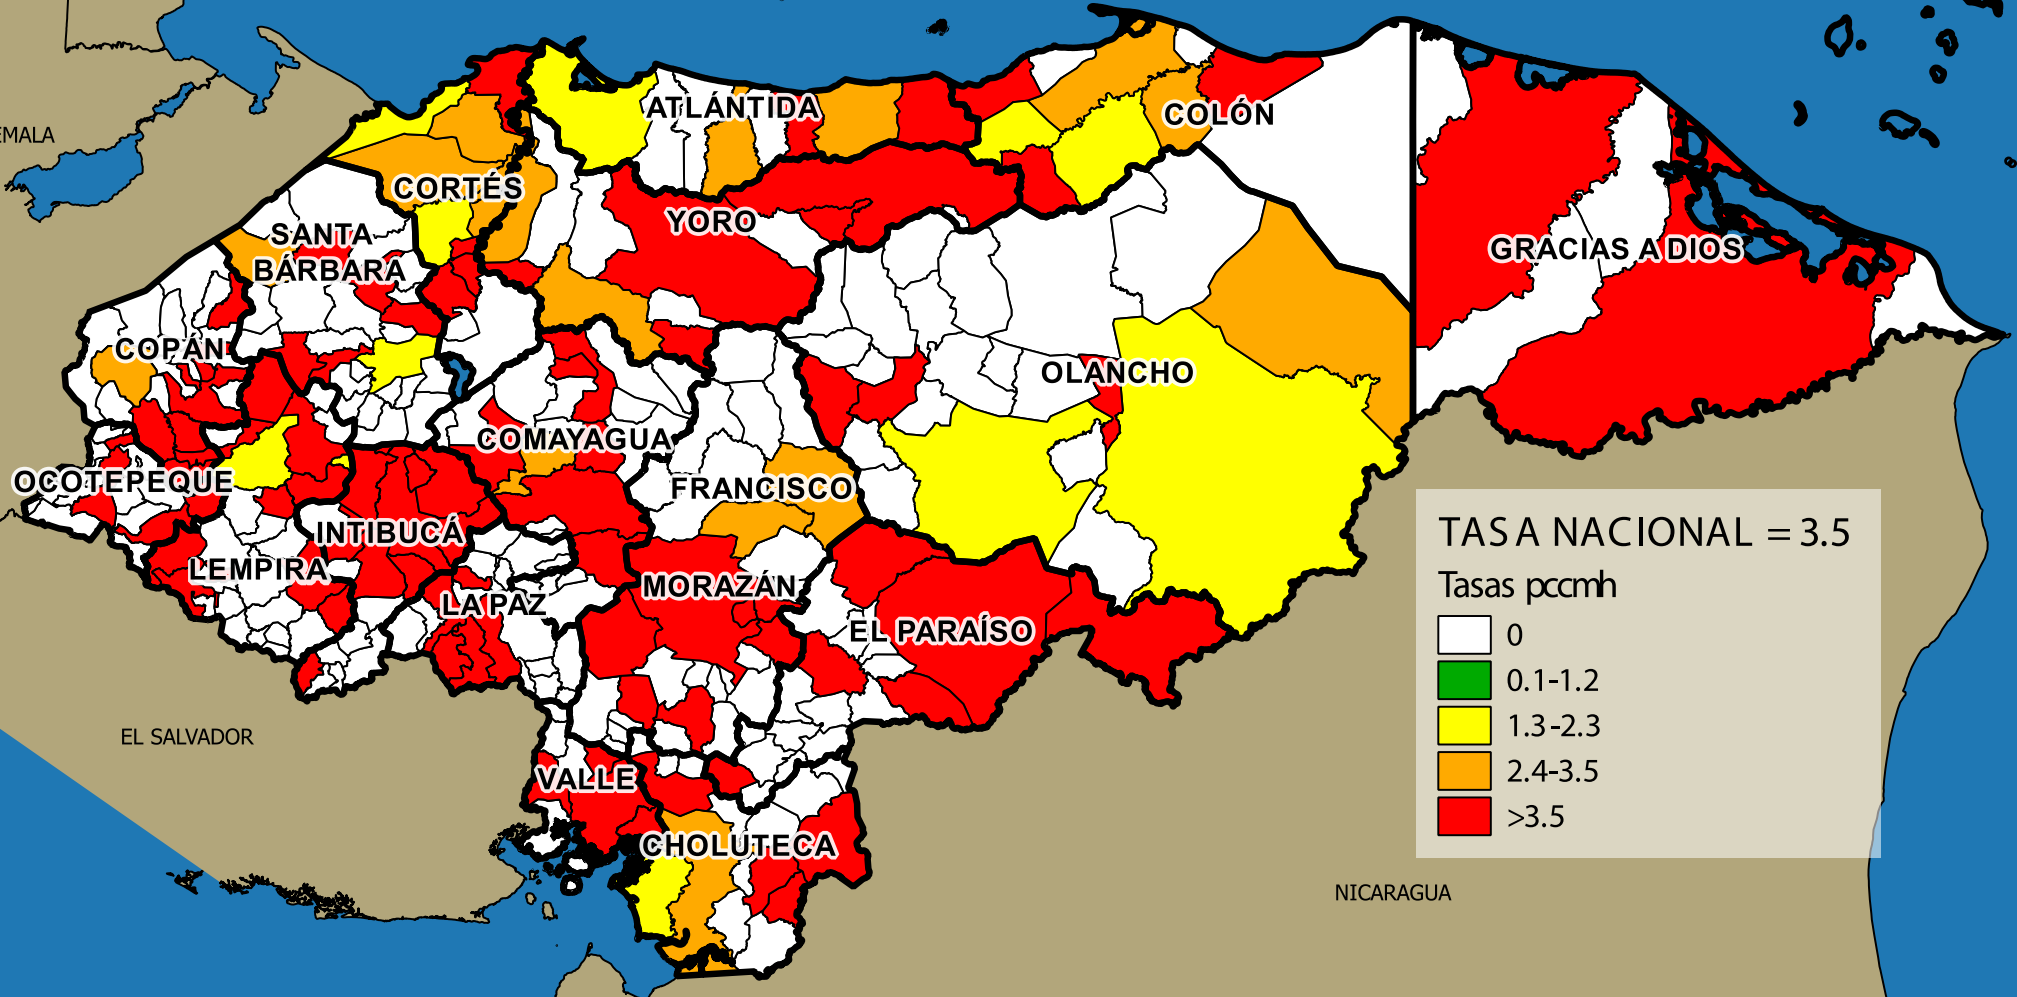

TASAS DE SUICIDIO POR CADA CIENTO MIL HABITANTES

ENERO-DICIEMBRE 2016

BELIZE

ISLAS DE LABAHÍA

GUATEMALA

TASA NACIONAL = 3.5

Tasas pccmh

EL SALVADOR

NICARAGUA

0 100 200 km