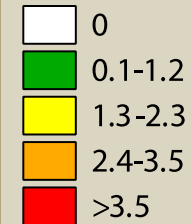

TASAS DE SUICIDIO POR CADA CIENTO MIL HABITANTES

ENERO-DICIEMBRE 2016

BELIZE

ISLAS DE LABAHÍA

GUATEMALA

TASA NACIONAL = 3.5

Tasas pccmh

EL SALVADOR