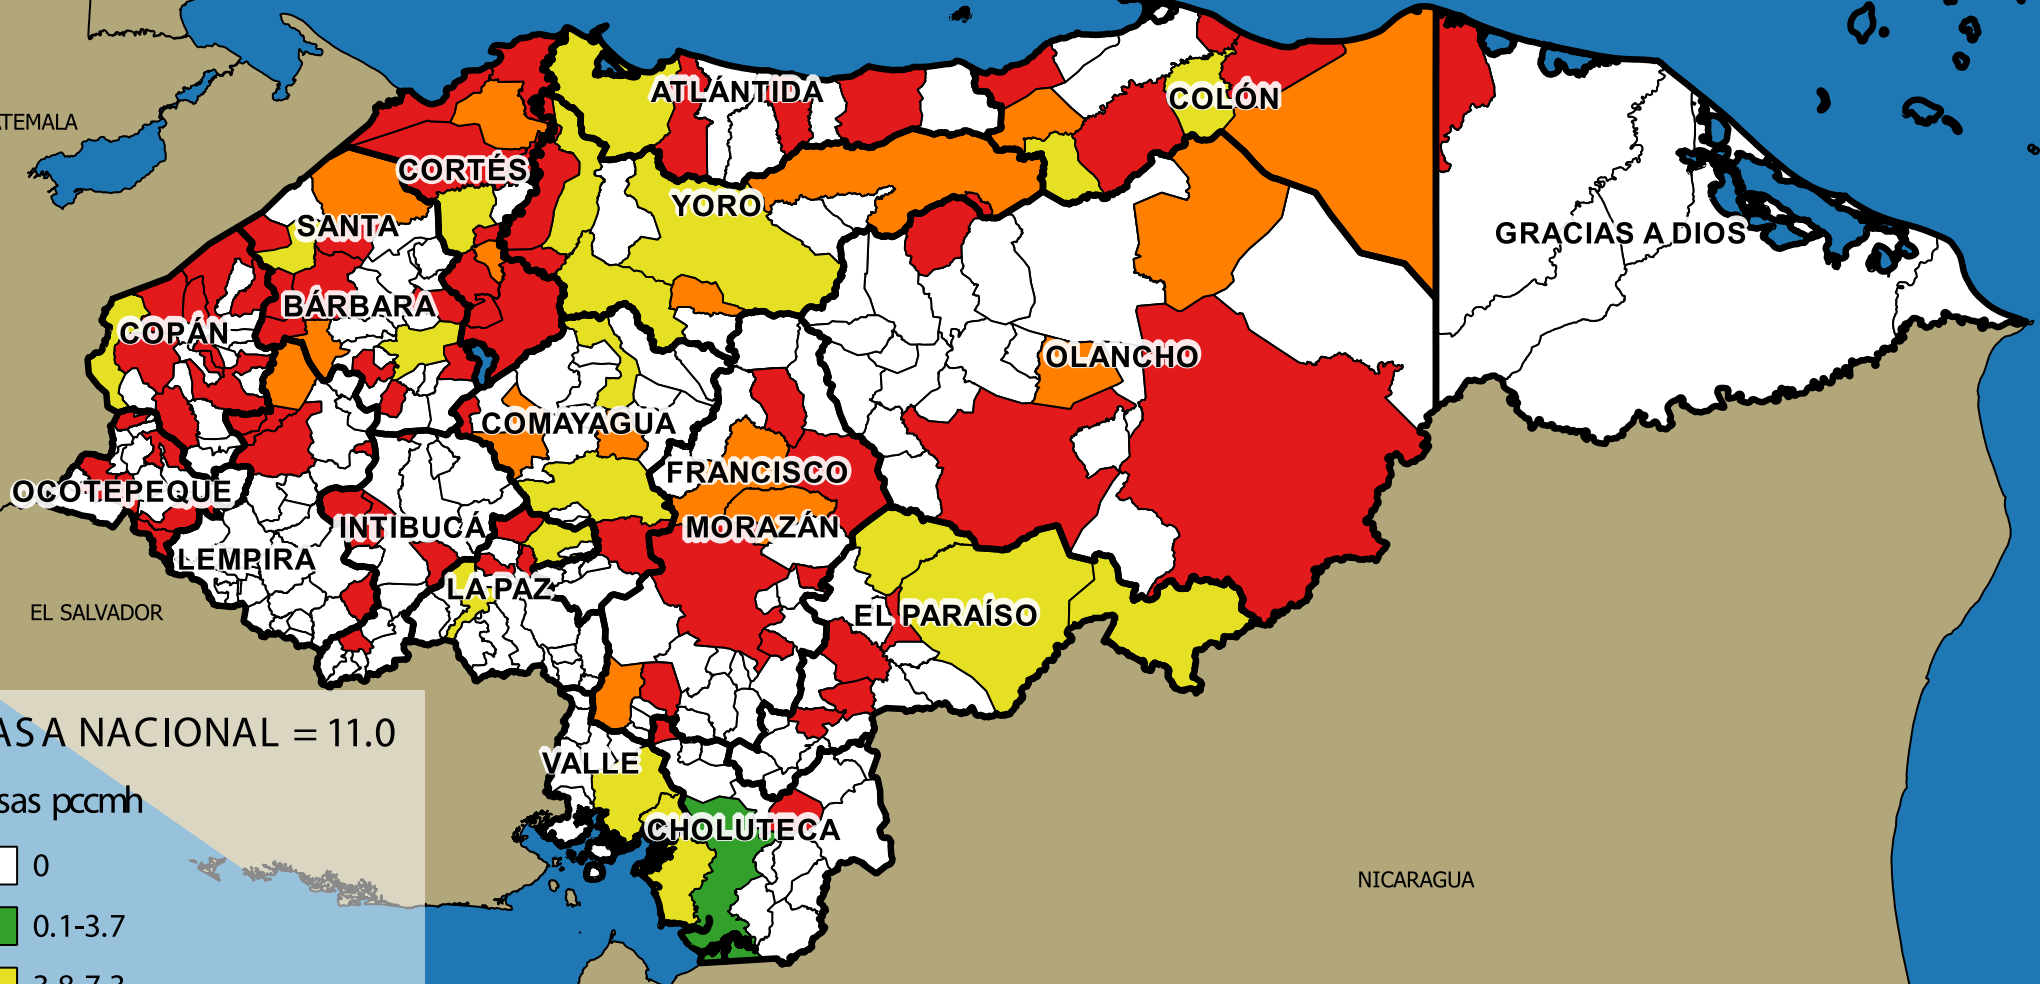

# TASAS DE MUERTE VIOLENTA DE MUJERES Y FEMICIDIOS POR CADA CIEN MIL HABITANTES

ENERO-DICIEMBRE 2016

BELIZE

ISLAS DE LA BAHÍA

GUATEMALA

GRACIAS A DIOS

OCOTEPEQUE

LEMPIRA

INTIBUCÁ

LA PAZ

VALLE

CHOLUTECA

OLANCHO

COLÓN

ATLANTIDA

YORO

SANTA

BÁRBARA

COPÁN

COMAYAGUA

FRANCISCO

MORAZÁN

EL PARAÍSO

NICARAGUA

TASA NACIONAL = 11.0

Tasas pccmh

- 0
- 0.1-3.7
- 3.8-7.3
- 7.4-11.0
- >11.0

0 100 200 km