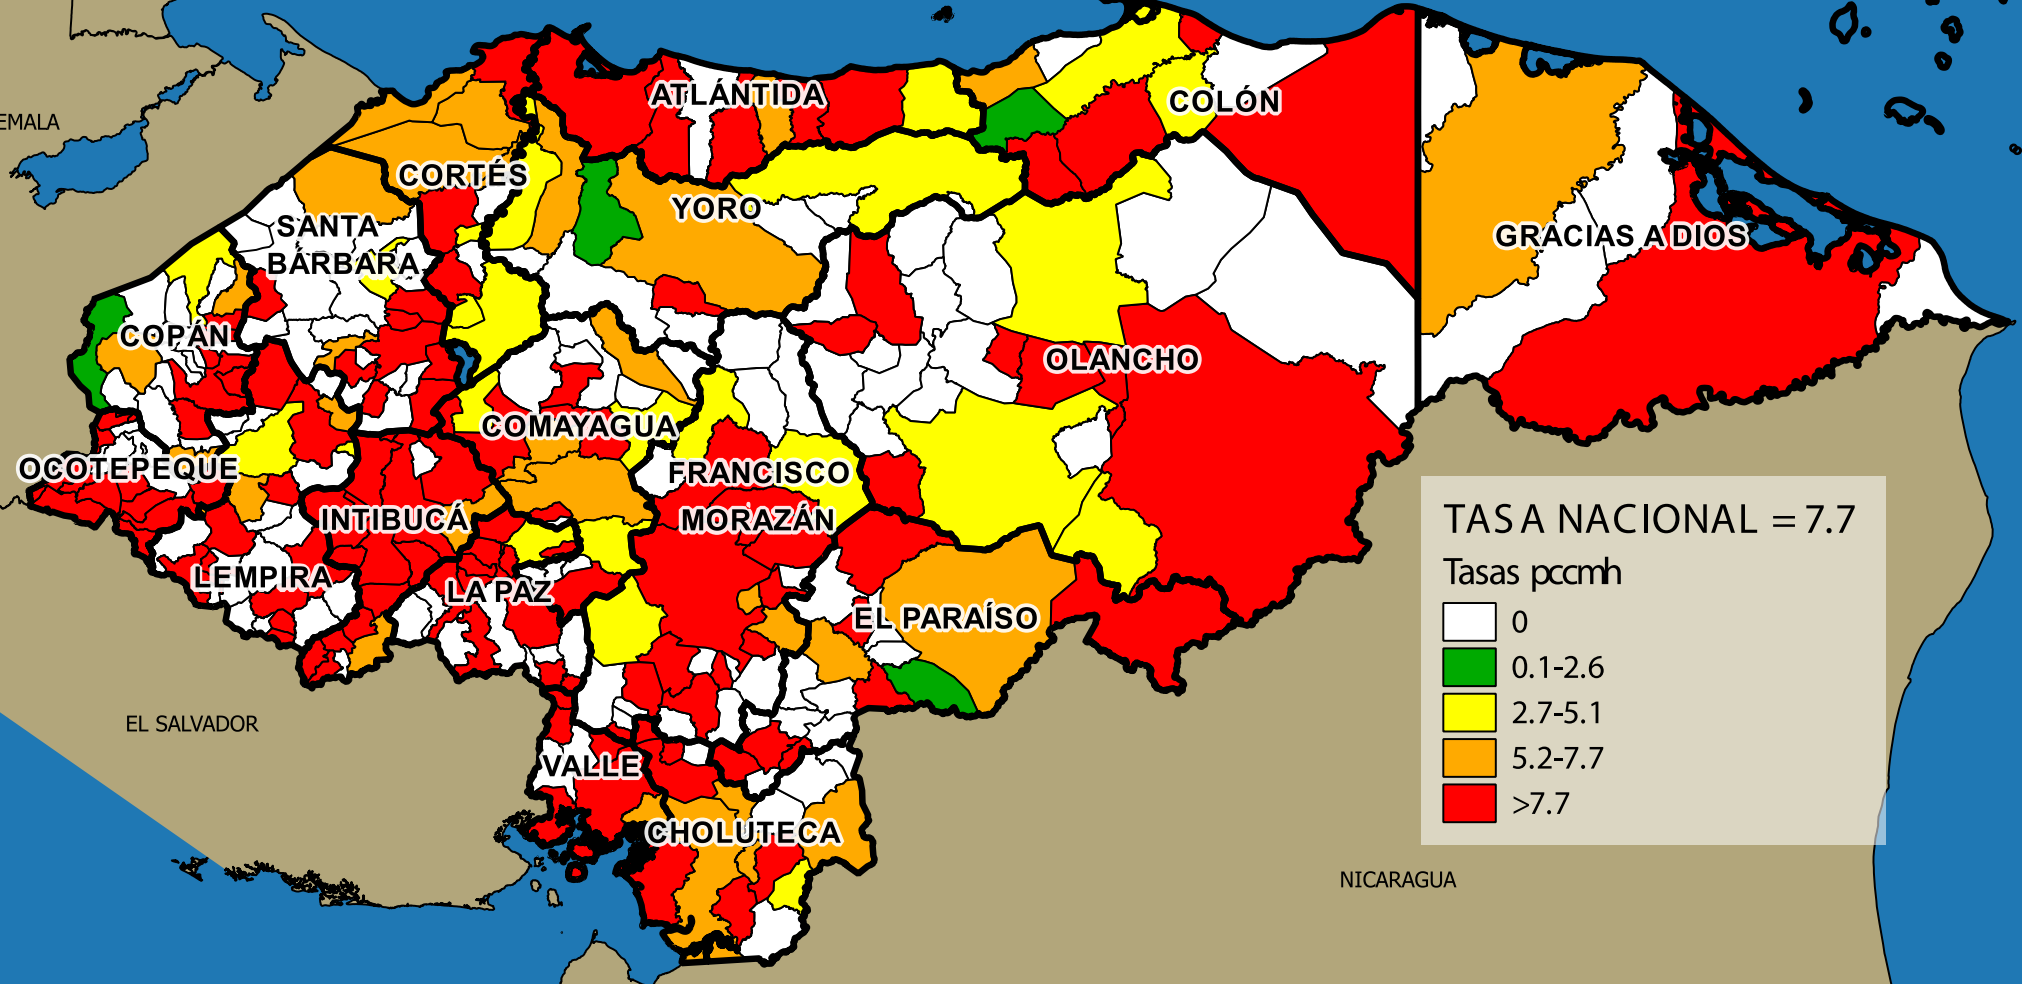

TASAS DE MUERTES NO INTENCIONALES POR CADA CIENTO MIL HABITANTES

ENERO-DICIEMBRE 2016

ISLAS DE LA BAHÍA

BELIZE

GUATEMALA

EL SALVADOR

NICARAGUA

TASA NACIONAL = 7.7

Tasas pccmh

White	0
Green	0.1-2.6
Yellow	2.7-5.1
Orange	5.2-7.7
Red	>7.7

0 100 200 km