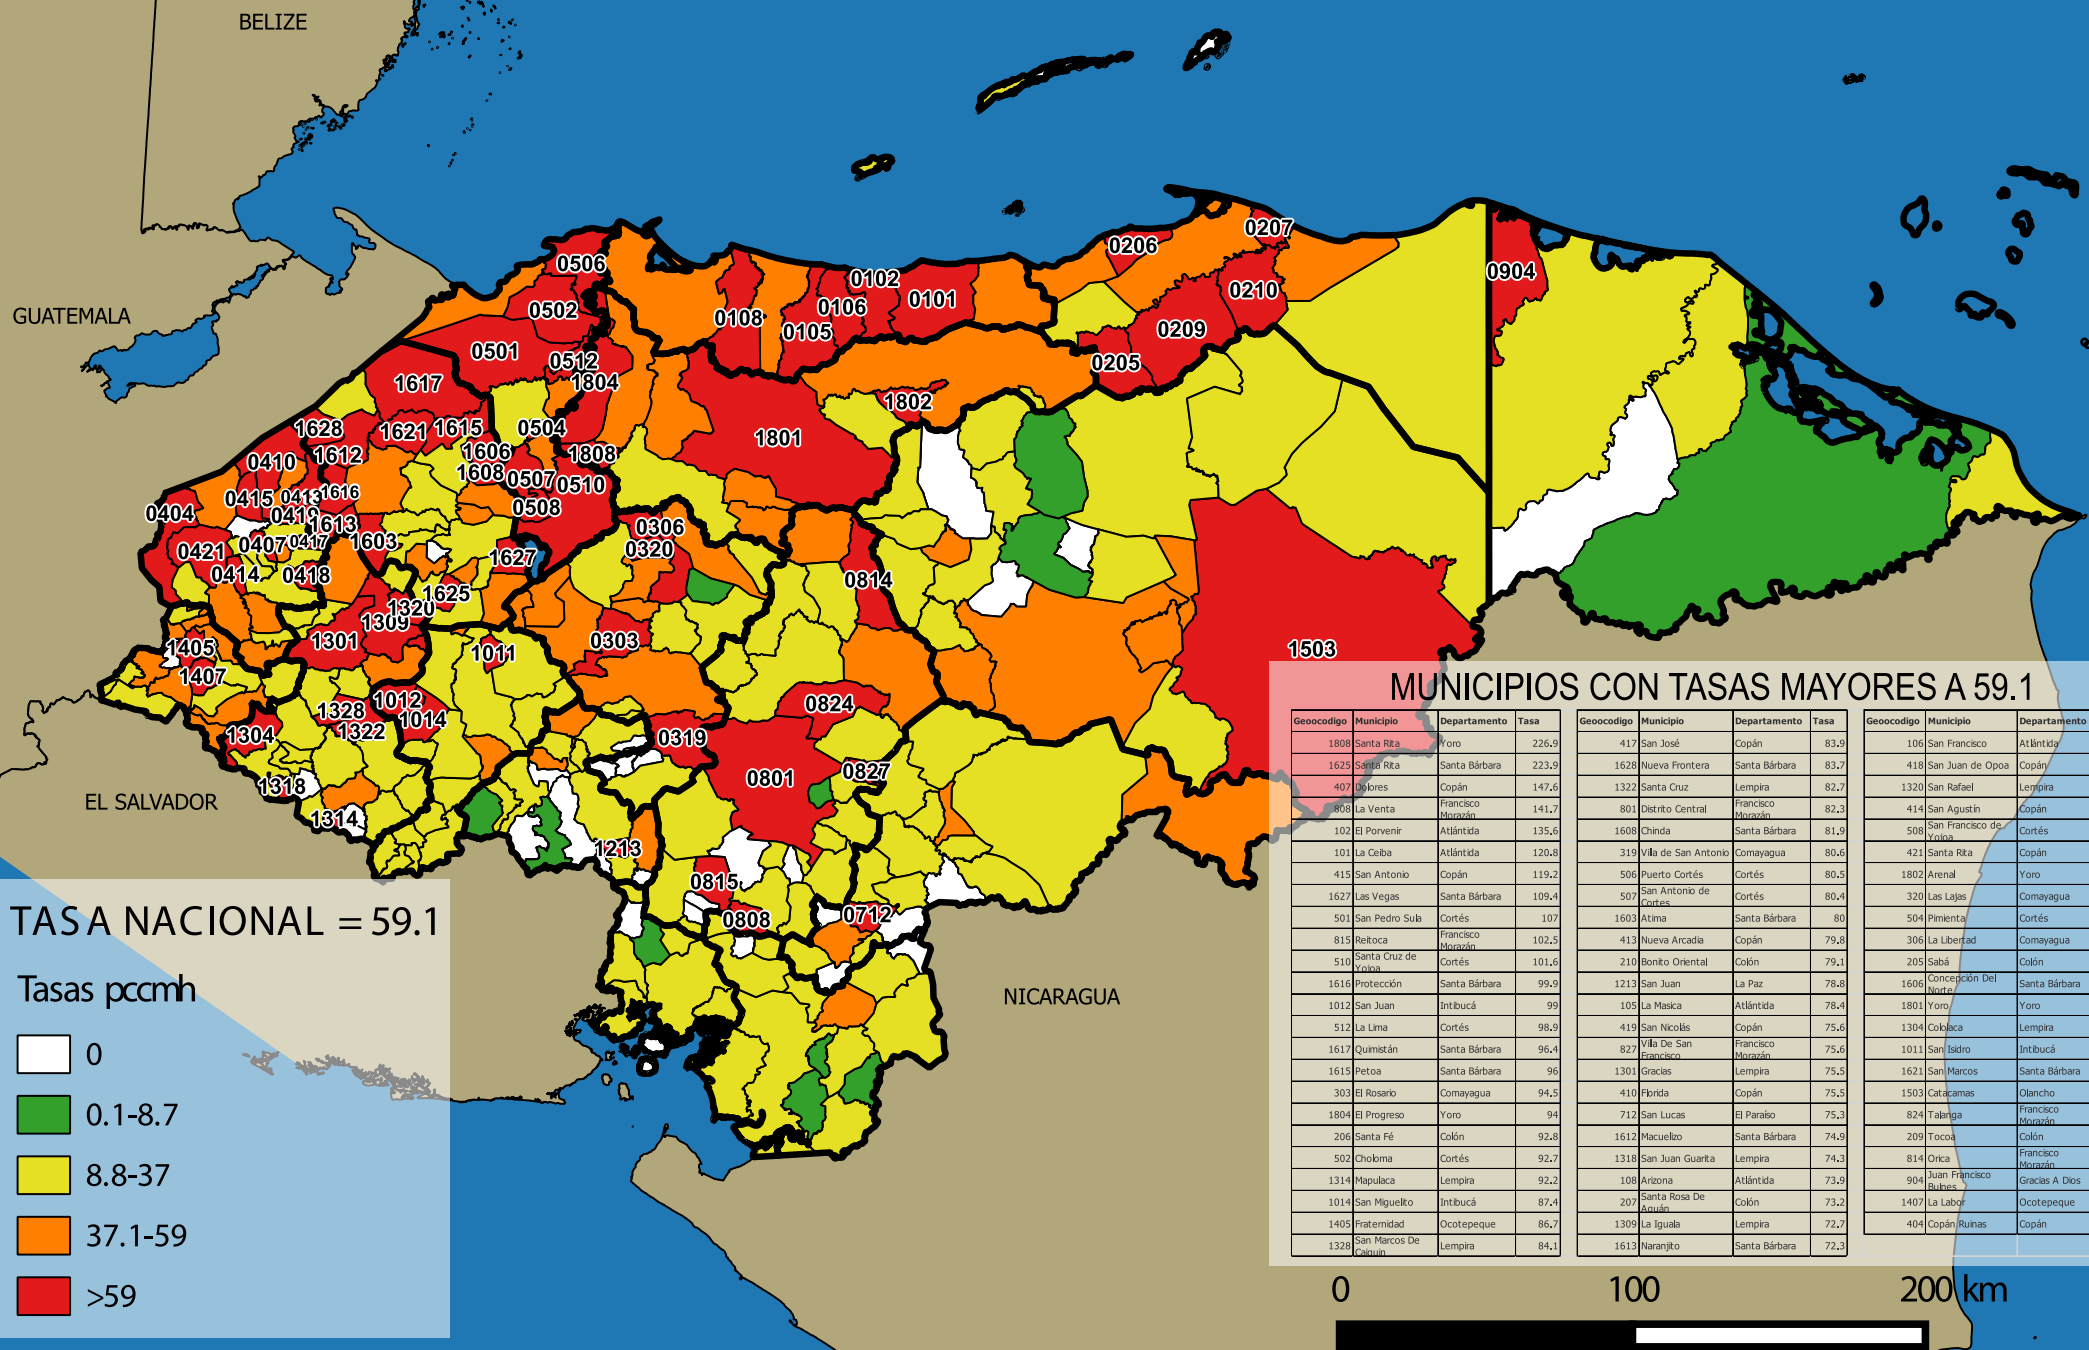

TASAS DE HOMICIDIO POR CADA CIENTO MIL HABITANTES

ENERO-DICIEMBRE 2016

TASA NACIONAL = 59.1

Tasas pccmh

- 0
- 0.1-8.7
- 8.8-37
- 37.1-59
- >59

MUNICIPIOS CON TASAS MAYORES A 59.1

Geocodigo	Municipio	Departamento	Tasa
1808	Santa Rita	Yoro	226,9
1625	Santa Rita	Santa Bárbara	223,9
407	Dolores	Copán	147,6
808	La Venta	Francisco Morazán	141,7
102	El Porvenir	Atlántida	135,6
101	La Ceiba	Atlántida	120,8
415	San Antonio	Copán	119,2
1627	Las Vegas	Santa Bárbara	109,4
501	San Pedro Sula	Cortés	107
815	Belitoca	Francisco Morazán	102,5
510	Santa Cruz de Yojoa	Cortés	101,6
1616	Protección	Santa Bárbara	99,9
1012	San Juan	Intibucá	99
512	La Lima	Cortés	98,9
1617	Quimistán	Santa Bárbara	96,4
1615	Peteca	Santa Bárbara	96
303	El Rosario	Comayagua	94,5
1804	El Progreso	Yoro	94
206	Santa Fé	Colón	92,8
502	Choboma	Cortés	92,7
1314	Mapulaca	Lempira	92,2
1014	San Miguelito	Intibucá	87,4
1405	Fraternidad	Ocotepeque	86,7
1328	San Marcos De Coluján	Lempira	84,1
417	San José	Copán	83,9
1628	Nueva Frontera	Santa Bárbara	83,7
1322	Santa Cruz	Lempira	82,7
801	Distrito Central	Francisco Morazán	82,3
1608	Chinda	Santa Bárbara	81,9
319	Villa de San Antonio	Comayagua	80,6
506	Puerto Cortés	Cortés	80,5
507	San Antonio de Cortes	Cortés	80,4
1603	Atima	Santa Bárbara	80
413	Nueva Arcadia	Copán	79,8
210	Bonito Oriental	Colón	79,1
1213	San Juan	La Paz	78,8
105	La Masica	Atlántida	78,4
419	San Nicolás	Copán	75,6
827	Villa De San Francisco	Francisco Morazán	75,6
1301	Gracias	Lempira	75,5
410	Florida	Copán	75,5
712	San Lucas	El Paraíso	75,3
1612	Macuelzco	Santa Bárbara	74,9
1318	San Juan Guarita	Lempira	74,3
108	Arizona	Atlántida	73,9
207	Santa Rosa De Aguán	Colón	73,2
1309	La Iguala	Lempira	72,7
1613	Naranjito	Santa Bárbara	72,3
106	San Francisco	Atlántida	72
418	San Juan de Opoa	Copán	71,8
1320	San Rafael	Lempira	71,7
414	San Agustín	Copán	69,9
508	San Francisco de Yojoa	Cortés	69,3
421	Santa Rita	Copán	67,6
1802	Arenal	Yoro	66,9
320	Las Lajas	Comayagua	66,5
504	Pimental	Cortés	65,3
306	La Libertad	Comayagua	65,1
205	Sabá	Colón	64,6
1606	Concepción Del Norte	Santa Bárbara	64,5
1801	Yoro	Yoro	64,3
1304	Colobaca	Lempira	63,8
1011	San Isidro	Intibucá	63,8
1621	San Marcos	Santa Bárbara	63,7
1503	Catacamas	Olancho	63,4
824	La Libertad	Francisco Morazán	63,4
209	Tocoa	Colón	63,3
814	Orica	Francisco Morazán	62,5
904	Juan Francisco Buhus	Gracias A Dios	62,3
1407	La Labor	Ocotepeque	59,9
404	Copán Ruinas	Copán	59,7