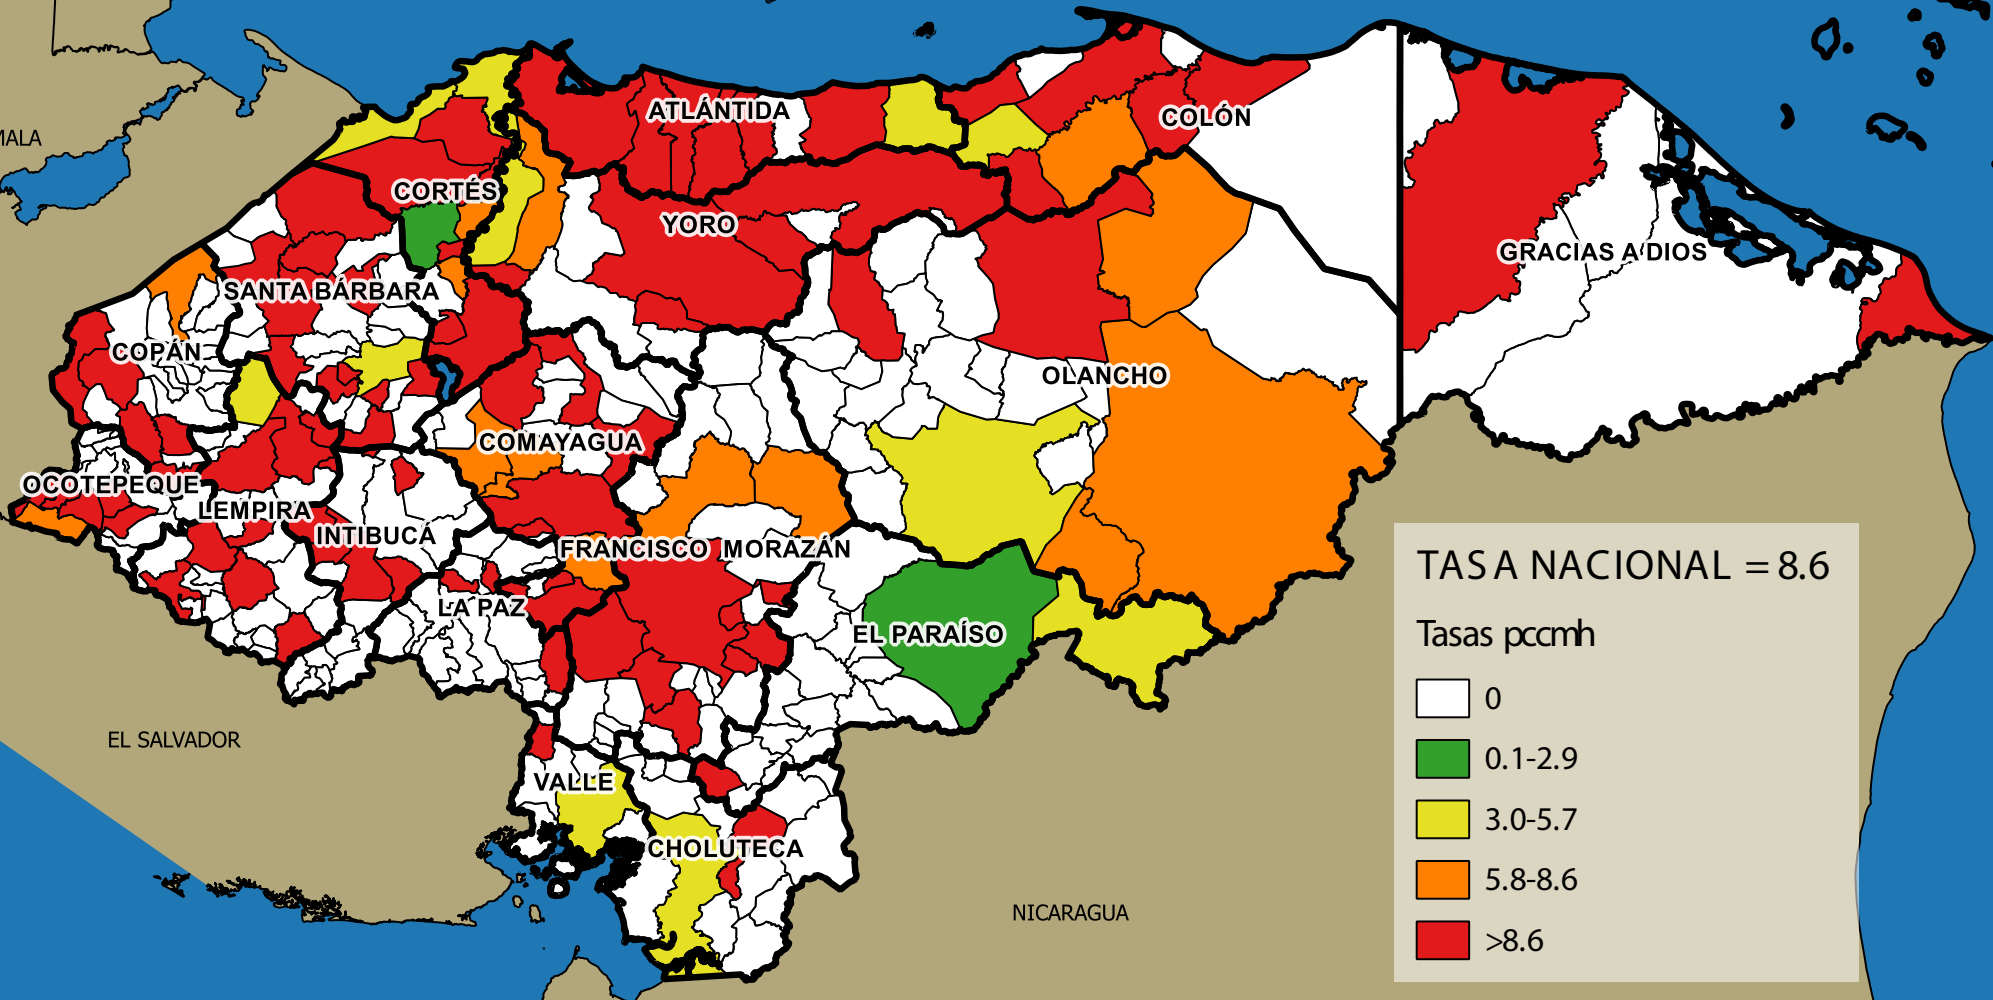

TASAS DE MUERTES VIOLENTAS DE MUJERES Y FEMICIDIOS POR CADA CIENTO MIL HABITANTES

ENERO-DICIEMBRE 2017

ISLAS DE LA BAHÍA

GUATEMALA

BELIZE

EL SALVADOR

NICARAGUA

TASA NACIONAL = 8.6

Tasas pccmh

0
0.1-2.9
3.0-5.7
5.8-8.6
>8.6

Fuente: Dirección General de Medicina Forense / Policía Nacional / Proyecciones INE 2017 / Observatorio Nacional de la Violencia - UNAH - Honduras
Fuente cartográfica: SINIT-SEPLAN