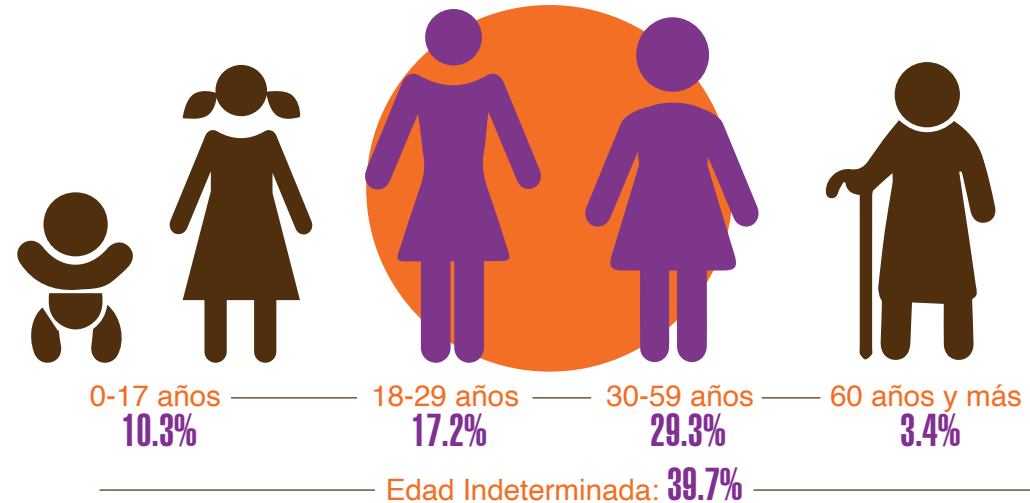

41.4% fueron encontradas en la vía pública