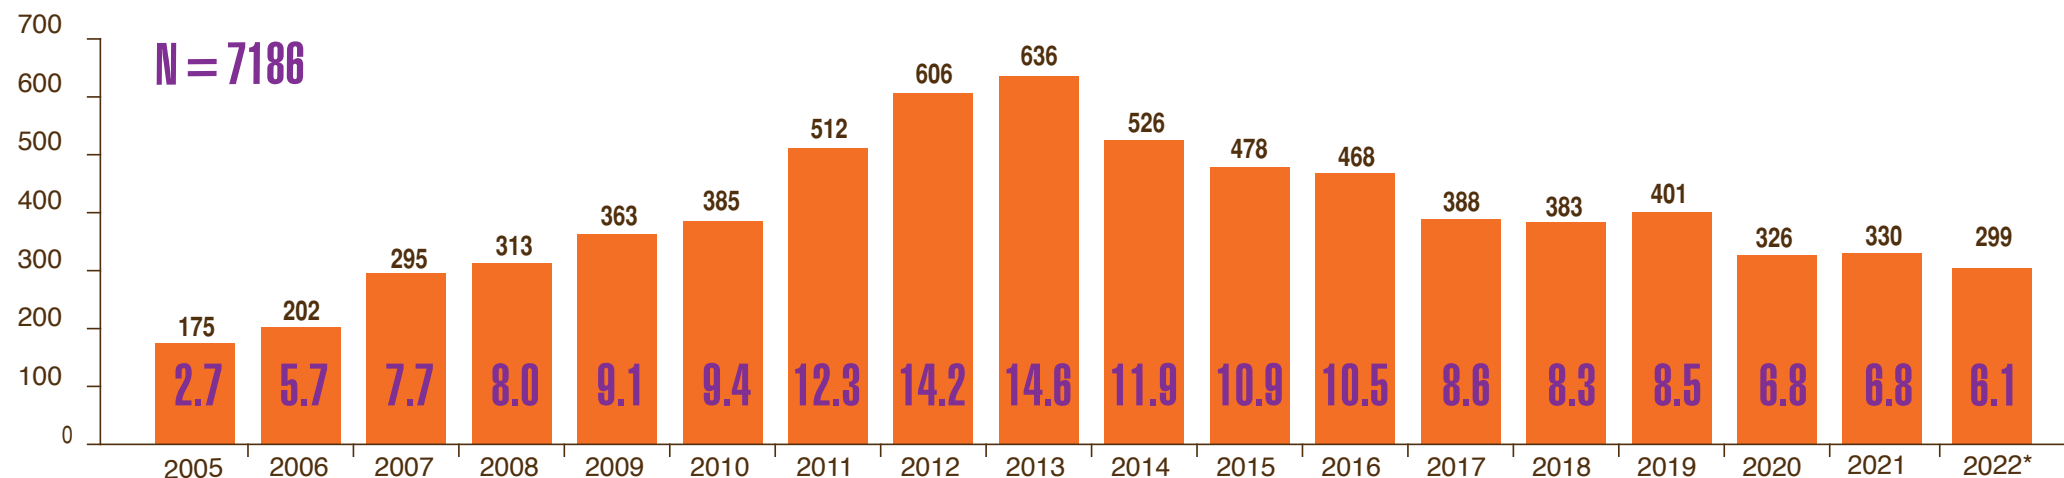

MUERTE VIOLENTA DE MUJERES Y FEMICIDIOS EN HONDURAS

Boletín Infográfico No. 14, 07 de marzo 2023

Datos preliminares de 2023

Presentación

La Universidad Nacional Autónoma de Honduras (UNAH) por medio del Observatorio Nacional de la Violencia (ONV) del Instituto Universitario en Democracia, Paz y Seguridad (IUDPAS) adscrito a la Facultad de Ciencias Sociales, presenta el boletín infográfico No. 14 sobre Muerte Violenta de Mujeres y Femicidios registrados en el período del 01 de enero al 19 de febrero 2023.

Los datos preliminares que se presentan en el boletín son el resultado de recopilación diaria de la criminalidad de muertes por causa externa (homicidios, suicidios, eventos de tránsito y no intencionales) publicadas en los principales medios de prensa escritos y multimedia del país, como una forma de aproximación al contexto en que se desarrollan los hechos.

En el marco del Día Internacional de la Mujer, 8 de marzo, el ONV brinda información sobre la situación de violencia que enfrenta la mujer hondureña como una contribución para mejorar el conocimiento académico de problemas sociales relevantes en el país.

MUERTE VIOLENTA DE MUJERES Y FEMICIDIOS EN NÚMERO DE CASOS Y TASAS POR CADA CIENTO MIL HABITANTES MUJERES

COMPARATIVO 2005 - 2022

Fuente: Observatorio Nacional de la Violencia - UNAH - Honduras con datos de Policía Nacional/ Dirección General de Medicina Forense / Registro Nacional de las Personas / Proyecciones INE

*Datos preliminares