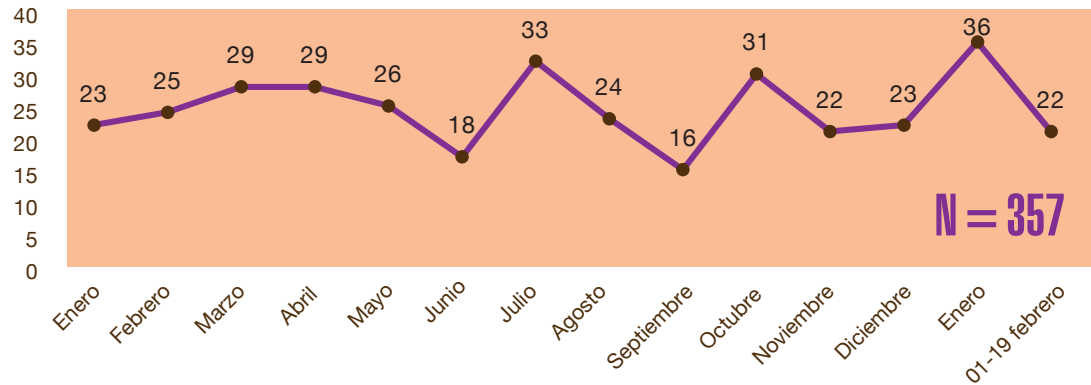

En el marco del Día Internacional de la Mujer, 8 de marzo, el ONV brinda información sobre la situación de violencia que enfrenta la mujer hondureña como una contribución para mejorar el conocimiento académico de problemas sociales relevantes en el país.

### MUERTE VIOLENTA DE MUJERES Y FEMICIDIOS EN NÚMERO DE CASOS Y TASAS POR CADA CIENTO MIL HABITANTES MUJERES

COMPARATIVO 2005 - 2022

Fuente: Observatorio Nacional de la Violencia - UNAH - Honduras con datos de Policía Nacional/ Dirección General de Medicina Forense / Registro Nacional de las Personas / Proyecciones INE

# MUERTE VIOLENTA DE MUJERES Y FEMICIDIOS EN HONDURAS

Del 01 de enero al 19 de febrero 2023 se han registrado **58 muertes violentas de mujeres y femicidios**

## MUERTE VIOLENTA DE MUJERES Y FEMICIDIOS SEGÚN MES DE OCURRENCIA

01 DE ENERO 2022 - 19 DE FEBRERO 2023

**77.6%**

de los homicidios de mujeres fueron con arma de fuego

**10.3%** con arma blanca

En enero se reportaron **36 casos** y del 01 al 19 de febrero **22 casos**