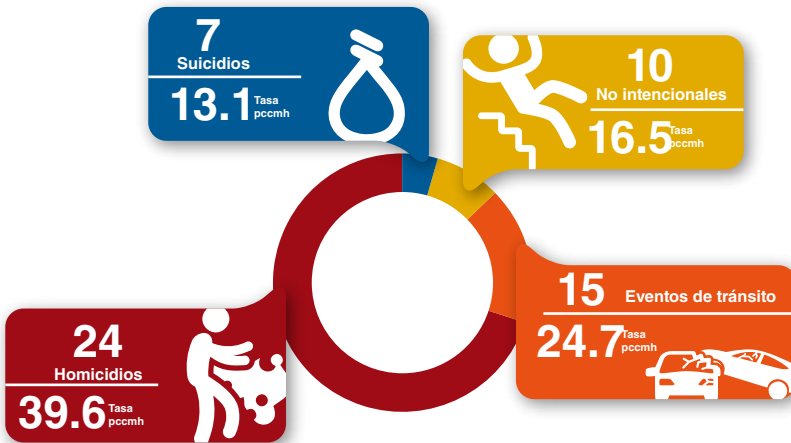

MUNICIPIO DE NACAOME

Muertes por causa externa

Fuente: Comité Interinstitucional - Policía Nacional / Observatorio de la Violencia Local / Nacional - UNAH - Honduras

Número de homicidios según etapas de vida y sexo de la víctima

*4 homicidios ocurrieron en el área rural de Nacaome
Fuente: Dirección General de Medicina Forense / Policía Nacional / Proyecciones INE 2013-2018 / Monitoreo de Medios / Observatorio de la Violencia Regional/Nacional - UNAH - Honduras
Fuente cartográfica: SINIT - SEPLAN