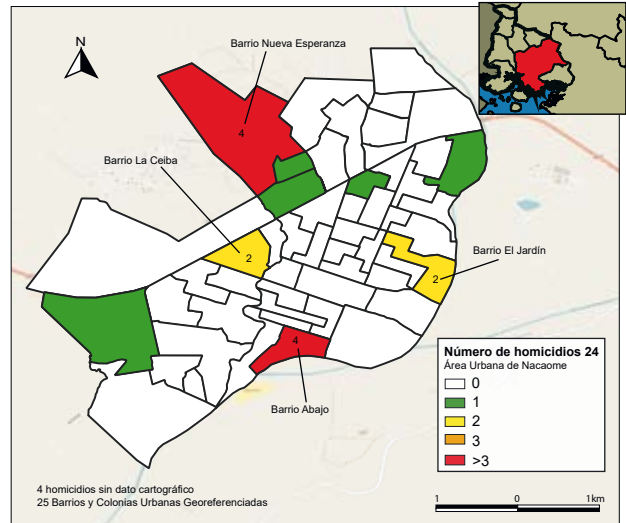

MUNICIPIO DE NACAOME

Muertes por causa externa

Fuente: Comité Interinstitucional - Policía Nacional / Observatorio de la Violencia Local / Nacional - UNAH - Honduras

Número de homicidios según etapas de vida y sexo de la víctima

Muertes por Homicidio

Homicidios según lugar, móvil y arma

Dirección General de Medicina Forense / Policía Nacional / Observatorios Locales y Nacional de la Violencia - UNAH - Honduras

Homicidios Barrios y Colonias

*4 homicidios ocurrieron en el área rural de Nacaome
Fuente: Dirección General de Medicina Forense / Policía Nacional / Proyecciones INE 2013-2018 / Monitoreo de Medios / Observatorio de la Violencia Regional/Nacional - UNAH - Honduras
Fuente cartográfica: SINIT - SEPLAN