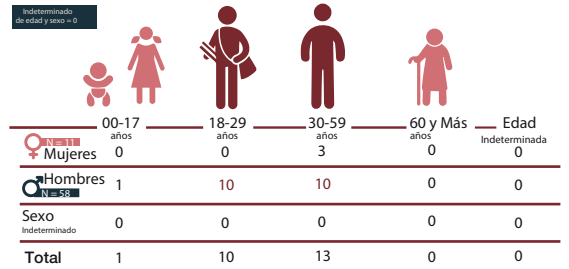

MUNICIPIO DE NACAOME

Muertes por causa externa

Fuente: Comité Interinstitucional - Policía Nacional / Observatorio de la Violencia Local / Nacional - UNAH - Honduras

Número de homicidios según etapas de vida y sexo de la víctima

Muertes por Homicidio

Homicidios según lugar, móvil y arma

Dirección General de Medicina Forense / Policía Nacional / Observatorios Locales y Nacional de la Violencia - UNAH - Honduras

Homicidios Barrios y Colonias

*4 homicidios ocurrieron en el área rural de Nacaome
Fuente: Dirección General de Medicina Forense / Policía Nacional / Proyecciones INE 2013-2018 / Monitoreo de Medios / Observatorio de la Violencia Regional/Nacional - UNAH - Honduras
Fuente cartográfica: SINIT - SEPLAN