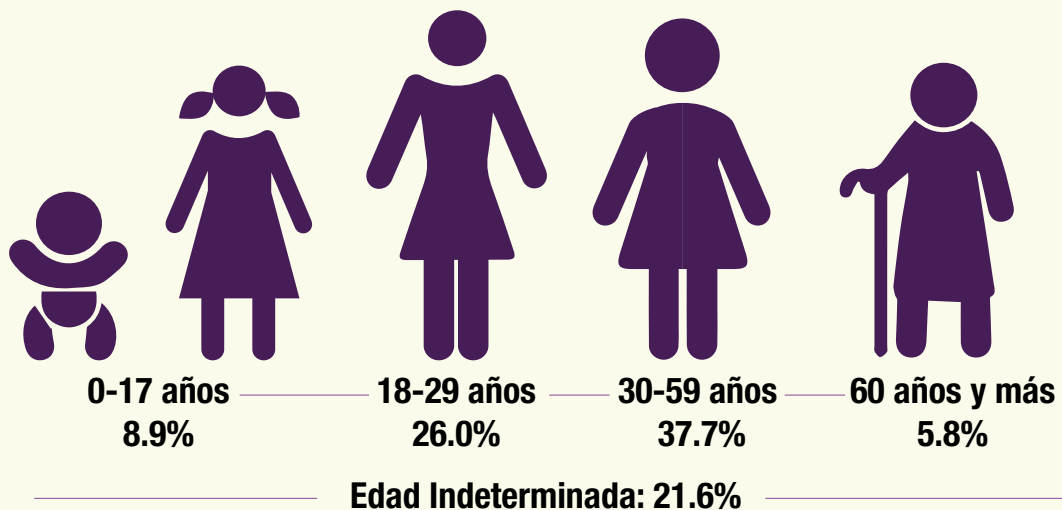

MUERTE VIOLENTA DE MUJERES Y FEMICIDIOS SEGÚN MES DE OCURRENCIA ENERO - 21 NOVIEMBRE 2021

MUERTE VIOLENTA DE MUJERES Y FEMICIDIOS SEGÚN ARMA / MECANISMO ENERO - 21 NOVIEMBRE 2021

11.6% Otras armas
5.5% se desconoce

MUERTE VIOLENTA DE MUJERES Y FEMICIDIOS SEGÚN ETAPAS DE EDAD ENERO - 21 NOVIEMBRE 2021

Cada **21** horas con **42** minutos muere una mujer de manera homicida en Honduras

MUERTE VIOLENTA DE MUJERES Y FEMICIDIOS