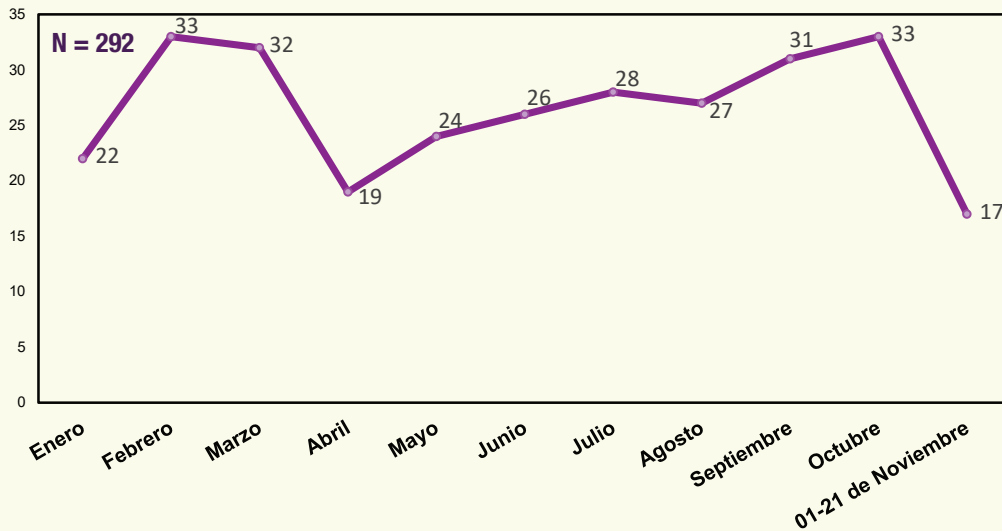

UNAH
UNIVERSIDAD NACIONAL
AUTÓNOMA DE HONDURAS

IUDEPAS
INSTITUTO UNIVERSITARIO
EN DEMOCRACIA, PAZ
Y SEGURIDAD

MUERTE VIOLENTA de Mujeres y Femicidios

ENERO - 21 NOVIEMBRE 2021
Datos preliminares

Informe infográfico N. 9

MUERTE VIOLENTA DE MUJERES Y FEMICIDIOS SEGÚN MES DE OCURRENCIA ENERO - 21 NOVIEMBRE 2021

MUERTE VIOLENTA DE MUJERES Y FEMICIDIOS SEGÚN ARMA / MECANISMO ENERO - 21 NOVIEMBRE 2021

11.6% Otras armas
5.5% se desconoce

MUERTE VIOLENTA DE MUJERES Y FEMICIDIOS SEGÚN ETAPAS DE EDAD ENERO - 21 NOVIEMBRE 2021

Cada **21** horas con **42** minutos muere una mujer de manera homicida en Honduras

MUERTE VIOLENTA DE MUJERES Y FEMICIDIOS