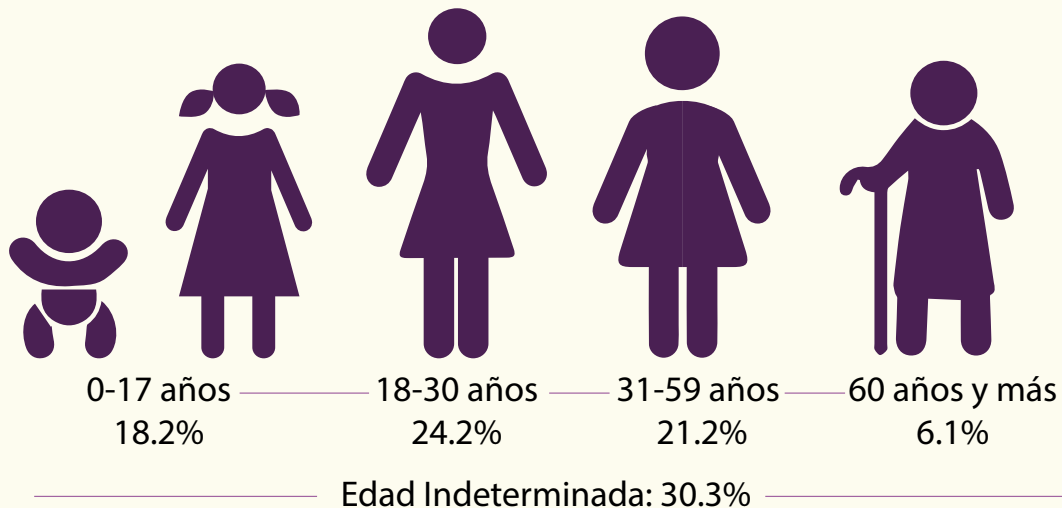

MUERTE VIOLENTA DE MUJERES Y FEMICIDIOS SEGÚN ETAPAS DE EDAD ENERO - 15 DE FEBRERO 2021*