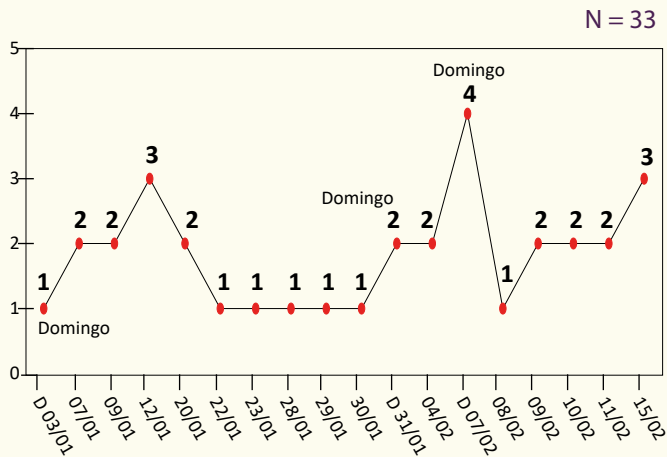

IUDPAS
INSTITUTO UNIVERSITARIO
EN DEMOCRACIA, PAZ
Y SEGURIDAD

MUERTE VIOLENTA de Mujeres y Femicidios

Enero - 15 de febrero 2021*
Datos preliminares

Informe infográfico N. 7

MUERTE VIOLENTA DE MUJERES Y FEMICIDIOS SEGÚN DÍA DE OCURRENCIA ENERO - 15 DE FEBRERO 2021*